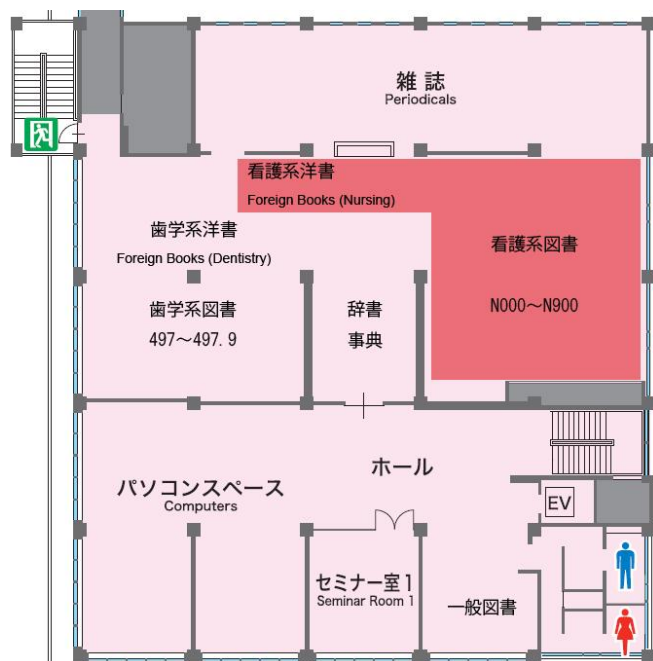

鹿田分館 2F閲覧室東

看護系図書

鹿田分館 2F閲覧室西

歯学系図書

鹿田分館 3F閲覧室東

医学系図書

鹿田分館 1F閲覧室北

和雑誌・洋雑誌

その他の資料の所在

大型資料	3F 閲覧室北
古い資料	3F 閲覧室北
語学学習用図書	3F ロビー
国家試験用図書	1F ロビー
武内文庫 (000 - 999)	1F ロビー
DVD	1F ロビー
新書	1F ロビー
新着図書	1F ロビー