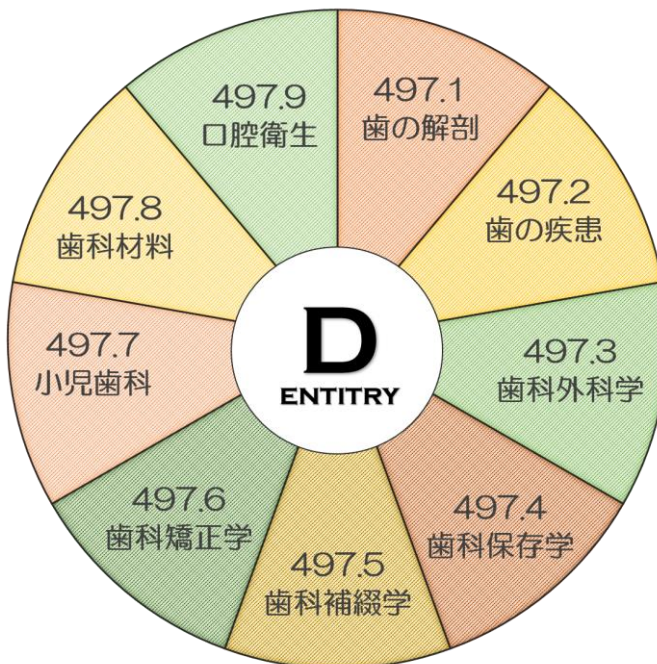

鹿田分館 2F閲覧室東

看護系図書

鹿田分館 2F閲覧室西

歯学系図書

鹿田分館 3F閲覧室東

医学系図書

鹿田分館 1F閲覧室北

和雑誌・洋雑誌

和雑誌	並び：A → Z (タイトルのローマ字ヨミ) 年代：1966年以降 (1965年以前は閉架書庫)
洋雑誌	並び：A → BRITISH HEART J. 年代：1960年以降 (1959年以前は閉架書庫)

鹿田分館 2F閲覧室北

洋雑誌

洋雑誌	並び：BRITISH JOURNAL → Z 年代：1960年以降 (1959年以前は閉架書庫)
-----	--

- ※ 今年度の雑誌は新着雑誌コーナーにあります
- ※ 閉架書庫の資料についてはカウンターにて出納を依頼してください。