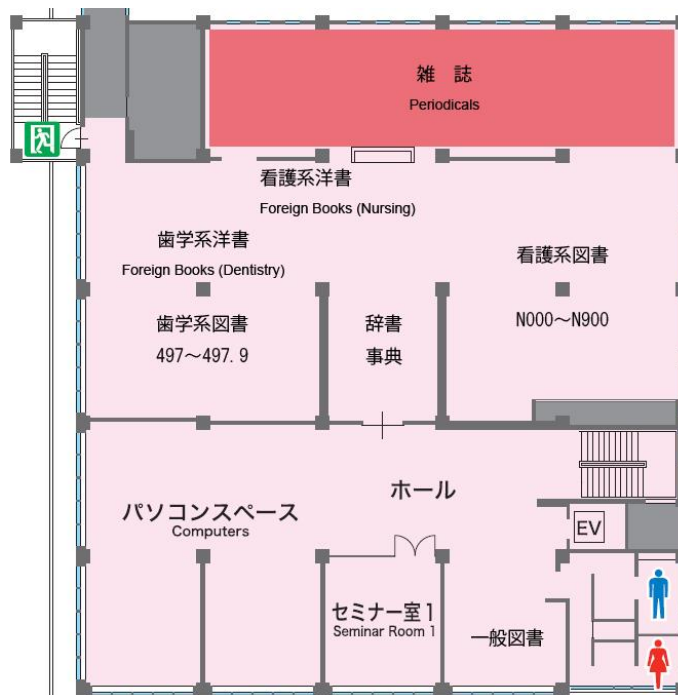

鹿田分館 2F閲覧室東

看護系図書

鹿田分館 2F閲覧室西

歯学系図書

鹿田分館 3F閲覧室東

医学系図書

鹿田分館 1F閲覧室北

和雑誌・洋雑誌

和雑誌	並び：A → Z (タイトルのローマ字ヨミ) 年代：1966年以降 (1965年以前は閉架書庫)
洋雑誌	並び：A → BRITISH HEART J. 年代：1960年以降 (1959年以前は閉架書庫)

鹿田分館 2F閲覧室北

洋雑誌

洋雑誌	並び：BRITISH JOURNAL → Z 年代：1960年以降 (1959年以前は閉架書庫)
-----	--

- ※ 今年度の雑誌は新着雑誌コーナーにあります
- ※ 閉架書庫の資料についてはカウンターにて出納を依頼してください。

その他の資料の所在

大型資料	3F 閲覧室北
古い資料	3F 閲覧室北
語学学習用図書	3F ロビー
国家試験用図書	1F ロビー
武内文庫 (000 - 999)	1F ロビー
DVD	1F ロビー
新書	1F ロビー
新着図書	1F ロビー