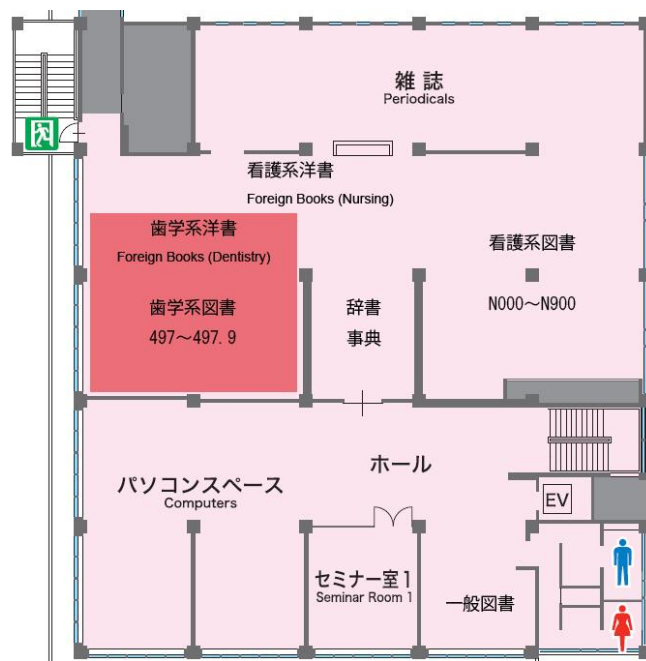

鹿田分館 2F閲覧室東

看護系図書

鹿田分館 2F閲覧室西

歯学系図書

鹿田分館 3F閲覧室東

医学系図書

鹿田分館 1F閲覧室北

和雑誌・洋雑誌

和雑誌	並び：A → Z (タイトルのローマ字ヨミ) 年代：1966年以降 (1965年以前は閉架書庫)
洋雑誌	並び：A → BRITISH HEART J. 年代：1960年以降 (1959年以前は閉架書庫)

鹿田分館 2F閲覧室北

洋雑誌

洋雑誌	並び：BRITISH JOURNAL → Z 年代：1960年以降 (1959年以前は閉架書庫)
-----	--

- ※ 今年度の雑誌は新着雑誌コーナーにあります
- ※ 閉架書庫の資料についてはカウンターにて出納を依頼してください。

その他の資料の所在

大型資料	3F 閲覧室北
古い資料	3F 閲覧室北
語学学習用図書	3F ロビー
国家試験用図書	1F ロビー
武内文庫 (000 - 999)	1F ロビー
DVD	1F ロビー
新書	1F ロビー
新着図書	1F ロビー